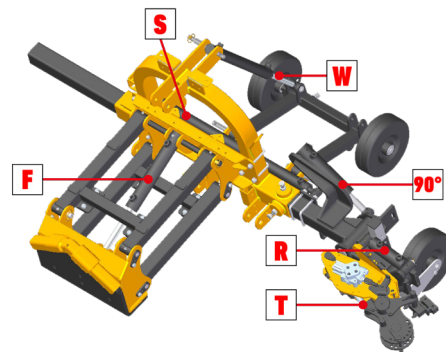

JOLLY 90°

Scalzatore anteriore singolo versione frutteto - Single front inter row for orchard
Intercept avant simple pour verge - Stockräumer für vorderseite

Rotazione +90° / -30°
Rotation
Rotation
Drehung

OPTIONAL	Descrizione - Description - Description - Beschreibung		
1A35054	Attacco a tre punti compatto (- 30 cm) - Compact three-point hitch (- 30 cm) Attelage trois points compact (- 30 cm) - Dreipunktaufhängung kompakt (- 30 cm)	Solo - Only - Seulement - Nur	COD. 1035430J
1A0370	Maggiorazione kit tubi 1" + 1/2" per fissaggio pompa in PTO 540 rpm Increase of 1" + 1/2" hose kit for pump mounting in PTO 540 rpm Kit de rallonges de tubes 1" + 1/2" pour fixation de pompe en PTO 540 rpm Schlauchaufsatz 1" + 1/2" zur Befestigung der Zapfwellenpumpe 540 rpm	Solo - Only - Seulement - Nur	COD. 1035435J
		PTO 540 RPM	
1A0371	Maggiorazione kit tubi 1/2" L. 4,5 MT Increase of 1/2" hose kit L. 4,5 MT Kit de rallonges de tubes 1/2" L. 4,5 MT Schlauchanschluss 1/2" L. 4,5 MT	Solo - Only - Seulement - Nur	COD. 1035429-430J