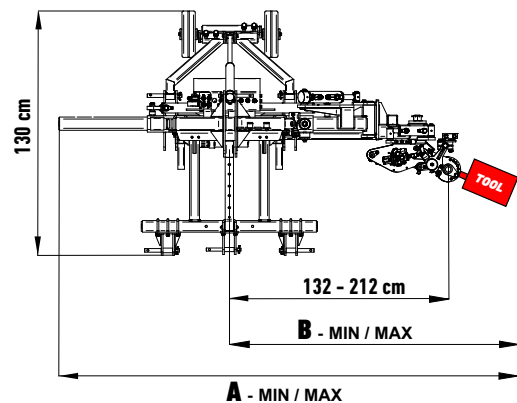

! COD. 1035429-430-431-435J | DI SERIE - AS STANDARD - DE SÉRIE - SERIENMÄSSIG | 2 MT TUBO - 2 MT PIPE - 2 MT TUBE - 2 MT ROHR

INGOMBRO CON ATTREZZI DIMENSIONS WITH TOOLS DIMENSIONS AVEC OUTILS ABMESSUNGEN MIT WERKZEUGEN	COD.	A - MIN/MAX [cm]	B - MIN/MAX [cm]	INGOMBRO CON ATTREZZI DIMENSIONS WITH TOOLS DIMENSIONS AVEC OUTILS ABMESSUNGEN MIT WERKZEUGEN	COD.	A - MIN/MAX [cm]	B - MIN/MAX [cm]		
! INGOMBRI PER - DIMENSIONS FOR - DIMENSIONS POUR - ABMESSUNGEN FÜR - COD. 1035429J / 430J / 431J / 435J / 436J = JOLLY + 30 cm									
	L 30 cm	1U35330	198 - 278	125 - 205		Ø 45 cm	1U35470	231 - 311	158 - 238
	L 50 cm	1U35340	207 - 287	134 - 214		Ø 60 cm	1U35480	246 - 326	173 - 253
	L 70 cm	1U35350	235 - 315	162 - 242		Ø 80 cm	1U35490	266 - 346	193 - 273
		1U35310	201 - 281	128 - 208		L 60 cm	1U35430	245 - 325	172 - 252
		1U35320				L 80 cm	1U35440	255 - 335	182 - 262
	Ø 30 cm	1U35230	206 - 286	133 - 213			1U35520	264 - 344	191 - 271
	Ø 40 cm	1U35240	211 - 291	138 - 218			1U35530	279 - 359	206 - 286
	Ø 50 cm	1U35250	216 - 296	143 - 223					
	2 el. Ø 31 cm	1U35000	210 - 290	137 - 217		Ø 45 cm	1U35290	214 - 294	141 - 221
	3 el. Ø 31 cm	1U35120	225 - 305	152 - 232		Ø 70 cm	1U35300	226 - 306	153 - 233
	4 el. Ø 31 cm	1U35150	240 - 320	167 - 247					
	5 el. Ø 36 cm	1U35156	254 - 334	181 - 261					
	1 el. Ø 46 cm	1U35170	192 - 272	119 - 199		2 el. Ø 36 cm	1U35580	213 - 293	140 - 220
	2 el. Ø 46 cm	1U35180	209 - 289	136 - 216		3 el. Ø 36 cm	1U35590	219 - 299	146 - 226
	3 el. Ø 46 cm	1U35190	226 - 306	153 - 233		4 el. Ø 36 cm	1U35610	225 - 305	152 - 232
	L 30 cm	1U35450	199 - 279	126 - 206		Ø 54 cm	1U355000	220 - 300	147 - 227
	L 60 cm	1U35460	207 - 287	134 - 214		Ø 70 cm	1U355060	229 - 309	156 - 236
						Ø 100 cm	1U355080	261 - 341	188 - 268
	L 60 cm	1U35421	228 - 308	155 - 235		L 30 cm	1U35513	207 - 287	134 - 214
	L 80 cm	1U35420	236 - 316	163 - 243		L 60 cm	1U35510	211 - 291	138 - 218