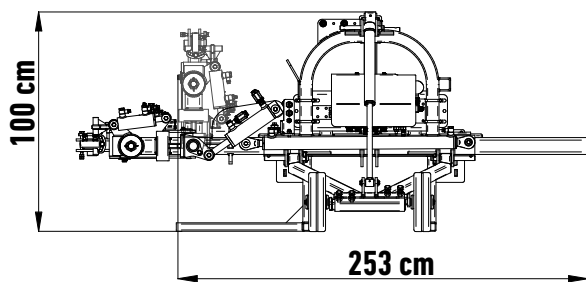

! COD. 1035429-430-431-435J | DI SERIE - AS STANDARD - DE SÉRIE - SERIENMÄSSIG | 2 MT TUBO - 2 MT PIPE - 2 MT TUBE - 2 MT ROHR

INGOMBRO CON ATTREZZI DIMENSIONS WITH TOOLS DIMENSIONS AVEC OUTILS ABMESSUNGEN MIT WERKZEUGEN	COD.	A - MIN/MAX [cm]	B - MIN/MAX [cm]	INGOMBRO CON ATTREZZI DIMENSIONS WITH TOOLS DIMENSIONS AVEC OUTILS ABMESSUNGEN MIT WERKZEUGEN	COD.	A - MIN/MAX [cm]	B - MIN/MAX [cm]		
! INGOMBRI PER - DIMENSIONS FOR - DIMENSIONS POUR - ABMESSUNGEN FÜR - COD. 1035429J / 430J / 431J / 435J / 436J = JOLLY + 30 cm									
	L 30 cm	1U35330	198 - 278	125 - 205		Ø 45 cm	1U35470	231 - 311	158 - 238
	L 50 cm	1U35340	207 - 287	134 - 214		Ø 60 cm	1U35480	246 - 326	173 - 253
	L 70 cm	1U35350	235 - 315	162 - 242		Ø 80 cm	1U35490	266 - 346	193 - 273
		1U35310	201 - 281	128 - 208		L 60 cm	1U35430	245 - 325	172 - 252
		1U35320				L 80 cm	1U35440	255 - 335	182 - 262
	Ø 30 cm	1U35230	206 - 286	133 - 213			1U35520	264 - 344	191 - 271
	Ø 40 cm	1U35240	211 - 291	138 - 218			1U35530	279 - 359	206 - 286
	Ø 50 cm	1U35250	216 - 296	143 - 223					
	2 el. Ø 31 cm	1U35000	210 - 290	137 - 217		Ø 45 cm	1U35290	214 - 294	141 - 221
	3 el. Ø 31 cm	1U35120	225 - 305	152 - 232		Ø 70 cm	1U35300	226 - 306	153 - 233
	4 el. Ø 31 cm	1U35150	240 - 320	167 - 247					
	5 el. Ø 36 cm	1U35156	254 - 334	181 - 261					
	1 el. Ø 46 cm	1U35170	192 - 272	119 - 199		2 el. Ø 36 cm	1U35580	213 - 293	140 - 220
	2 el. Ø 46 cm	1U35180	209 - 289	136 - 216		3 el. Ø 36 cm	1U35590	219 - 299	146 - 226
	3 el. Ø 46 cm	1U35190	226 - 306	153 - 233		4 el. Ø 36 cm	1U35610	225 - 305	152 - 232
	L 30 cm	1U35450	199 - 279	126 - 206		Ø 54 cm	1U355000	220 - 300	147 - 227
	L 60 cm	1U35460	207 - 287	134 - 214		Ø 70 cm	1U355060	229 - 309	156 - 236
						Ø 100 cm	1U355080	261 - 341	188 - 268
	L 60 cm	1U35421	228 - 308	155 - 235		L 30 cm	1U35513	207 - 287	134 - 214
	L 80 cm	1U35420	236 - 316	163 - 243		L 60 cm	1U35510	211 - 291	138 - 218