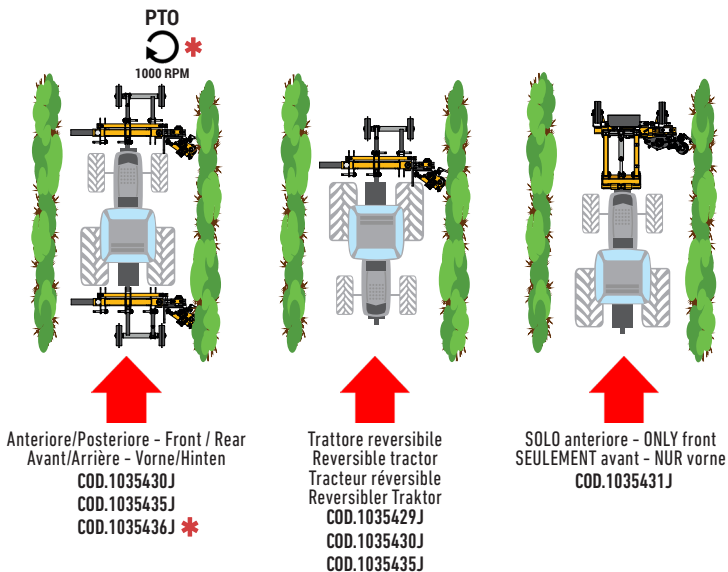

JOLLY 90°

Scalzatore anteriore singolo versione frutteto - Single front inter row for orchard
Intercept avant simple pour verge - Stockräumer für vorderseite

Rotazione +90° / -30°
Rotation
Rotation
Drehung

OPTIONAL	Descrizione - Description - Description - Beschreibung		
1A35054	Attacco a tre punti compatto (- 30 cm) - Compact three-point hitch (- 30 cm) Attelage trois points compact (- 30 cm) - Dreipunktaufhängung kompakt (- 30 cm)	Solo - Only - Seulement - Nur	COD. 1035430J
1A0370	Maggiorazione kit tubi 1" + 1/2" per fissaggio pompa in PTO 540 rpm Increase of 1" + 1/2" hose kit for pump mounting in PTO 540 rpm Kit de rallonges de tubes 1" + 1/2" pour fixation de pompe en PTO 540 rpm Schlauchaufsatz 1" + 1/2" zur Befestigung der Zapfwellenpumpe 540 rpm	Solo - Only - Seulement - Nur	COD. 1035435J
		PTO 540 RPM	
1A0371	Maggiorazione kit tubi 1/2" L. 4,5 MT Increase of 1/2" hose kit L. 4,5 MT Kit de rallonges de tubes 1/2" L. 4,5 MT Schlauchanschluss 1/2" L. 4,5 MT	Solo - Only - Seulement - Nur	COD. 1035429-430J